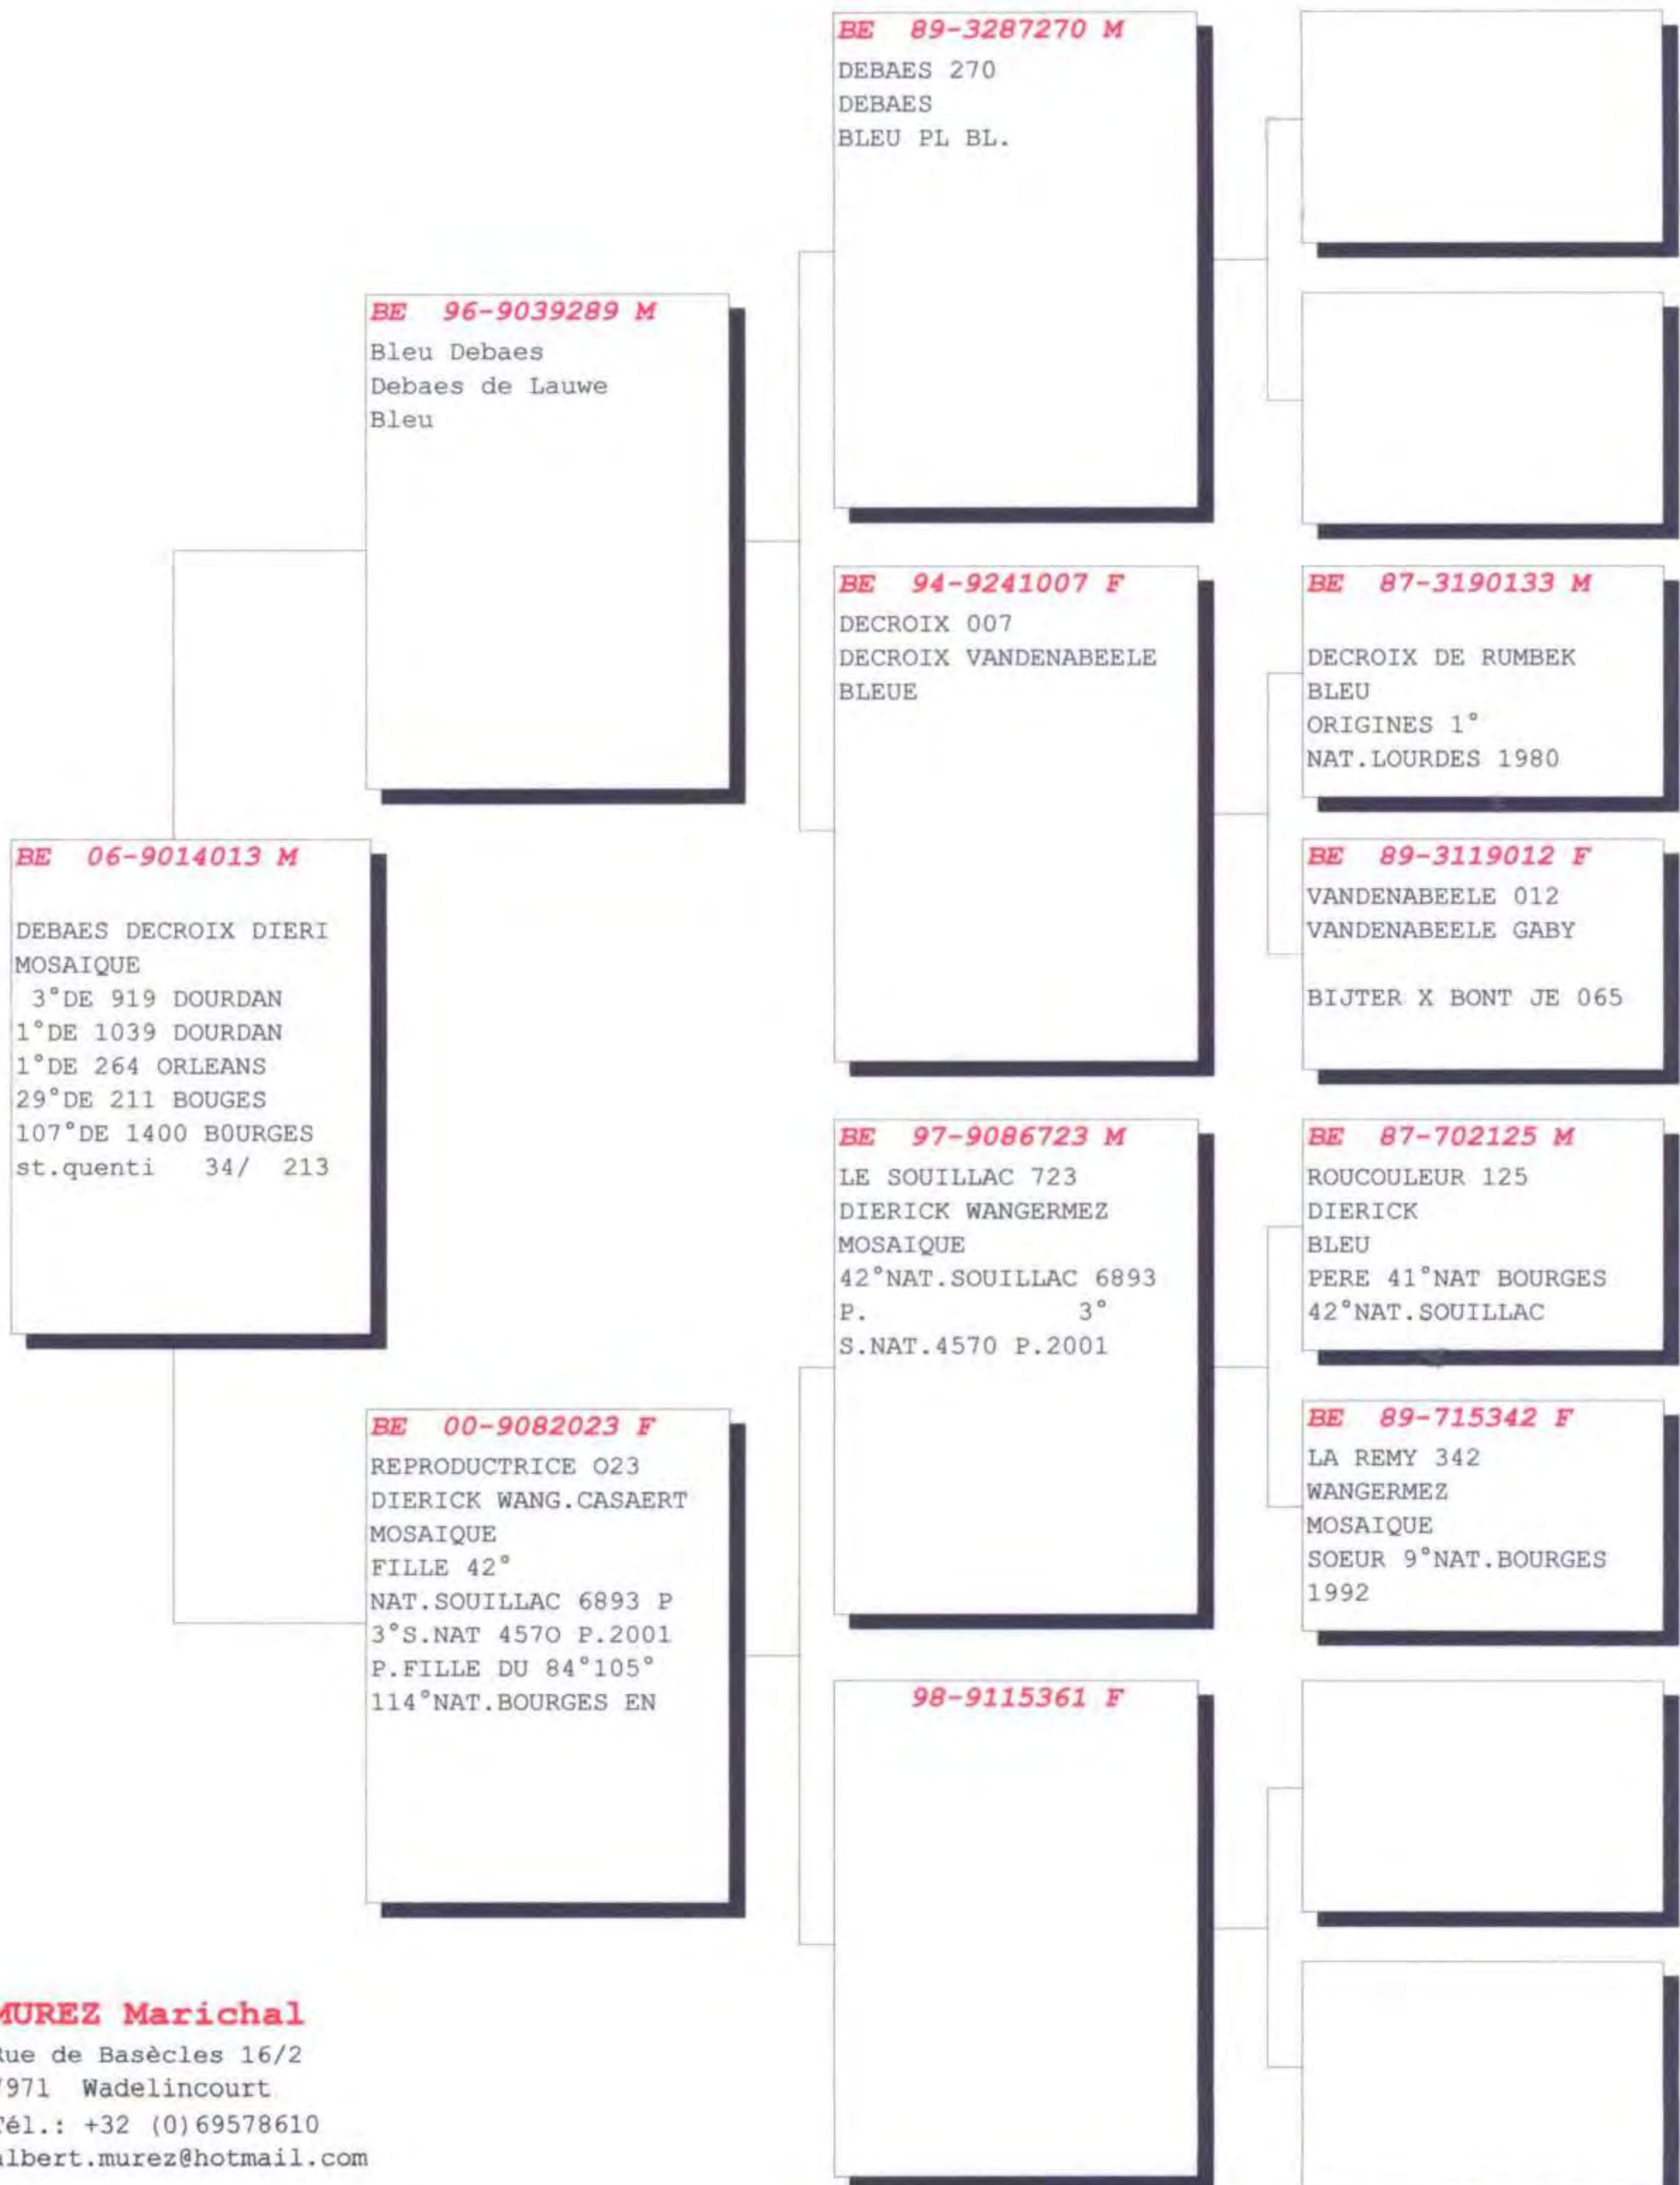

BELGISCHE DUIVENLIEFHEBBERSBOND

2006 BELG

Eigendomsbewijs van de ring

Titre de propriété de la bague

9014013

FÉDÉRATION COLOMBOPHILE BELGE

Pédigree Pigeon: BE 06-9014013 M

MUREZ Marichal
Rue de Basècles 16/2
7971 Wadelincourt
Tél.: +32 (0)69578610
albert.murez@hotmail.com

9014013-06

Foto Peter Bal 0479/605 415

9014013 06

2008

Date	Etape	Mètres	N° Bague	Prix	Nb. Pig.	Ma	Catégorie	N. Prix	Dou
13 04 08	ST QUENTIN	81921	9014013 06	34	213	3	VIEUX		
03 05 08	DOURDAN	274526	9014013 06	3	919	14	VIEUX		
10 05 08	DOURDAN	274526	9014013 06	1	1039	14	VIEUX		
17 05 08	TOURY	289916	9014013 06	103	402	3	VIEUX		
24 05 08	ORLEANS	316341	9014013 06	1	264	3	VIEUX		
31 05 08	ORLEANS	316341	9014013 06	99	397	3	VIEUX		
28 06 08	TOURY	289916	9014013 06	52	274	1	VIEUX		
27 07 08	BOURGES	393770	9014013 06	29	211	5	VIEUX		
27 07 08	BOURGES	393770	9014013 06	66	463	5	VIEUX		
27 07 08	BOURGES	393770	9014013 06	119	874	5	VIEUX		
27 07 08	BOURGES	393770	9014013 06	68	476	5	VIEUX		
27 07 08	BOURGES	393770	9014013 06	383	4400	5	VIEUX		
27 07 08	BOURGES	393770	9014013 06	107	1400	5	VIEUX		
27 07 08	BOURGES	393770	9014013 06	377	4282	5	VIEUX		
27 07 08	BOURGES	393770	9014013 06	1214		5	VIEUX		
02 08 08	TOURY	289341	9014013 06	18	81	3	VIEUX		

2010

Date	Etape	Mètres	N° Bague	Prix	Nb. Pig.	Ma	Catégorie	N. Prix	Dou
18 04 10	PONT	157520	9014013 06	135	582	26	VIEUX		
25 04 10	ECOUCEN	190377	9014013 06	22	606	22	VIEUX		
01 05 10	ANGERVILLE	274526	9014013 06	88	279	9	VIEUX		LOCAL
01 05 10	ANGERVILLE	274526	9014013 06	237	746	9	VIEUX		GENERAL
08 05 10	TOURY	289916	9014013 06	22	229	8	VIEUX		LOCAL
08 05 10	TOURY	289916	9014013 06	49	794	1	VIEUX		GENERAL
15 05 10	ORLEANS	316341	9014013 06	167	605	4	VIEUX		GENERAL
22 05 10	ORLEANS	316341	9014013 06	8	69	5	VIEUX		LOCAL
22 05 10	ORLEANS	316341	9014013 06	19	395	5	VIEUX		GENERAL