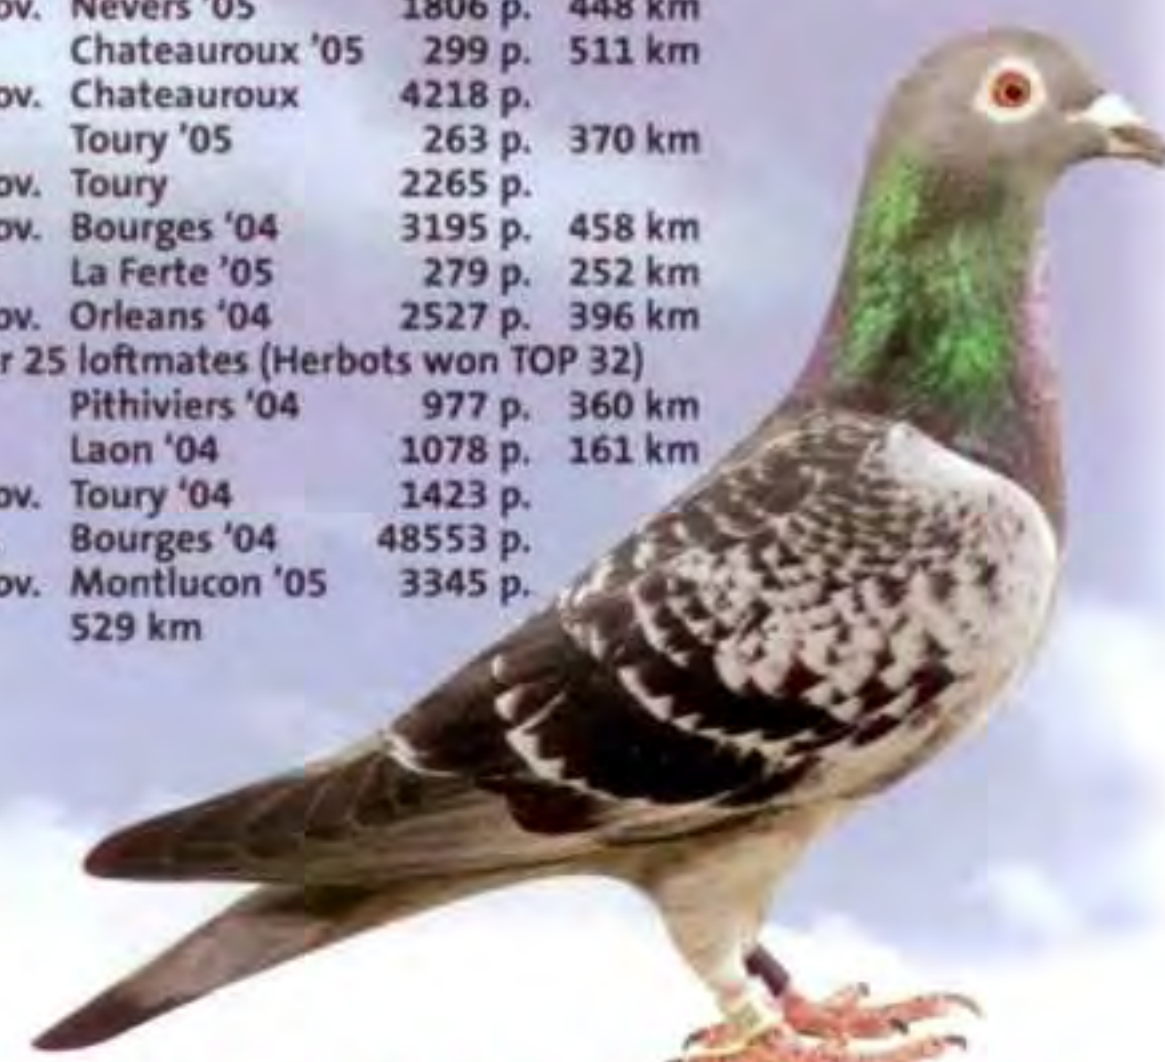

6227456-91
Blauw
Klein Blauw
Janssen Gebr.

6274320-95
Blauw
Schone Blauwen Link
Janssen Gebr.

6680418-91
Geschelpt
Duifje vd VosVolier
Janssen Gebr.

"NUMBER 1" 5090216-98

1	Chateauroux	1813 p.	I. Prov.	511 km
1	Orleans	952 p.	I. Prov.	397 km
1	Chateauroux	1334 p.	I. Prov.	511 km
1	Sens	309 p.		320 km
1	Toury	304 p.		370 km
1	Salbris	188 p.		437 km
2		2311 p.	I. Prov.	
2	Argenton	102 p.		538 km
29		1943 p.	I. Prov.	538 km
18	Salbris	965 p.	I. Prov.	437 km
22	Bourges	922 p.	I. Prov.	458 km
14	Toury	2.338 p.		
35	Etampes	1.462 p.		

HERBOTS
Gebroeders

1 NAT. ACE PIGEON 1/2 FOND K.B.D.B. '99

"GINA" 2103094-07

1	I.Prov. Montlucon	3814 p.	521 km	2008
1	Toury	1889 p.	353 km	2008
1	Fastest	4787 p.		
1	Prov. Le Mans	990 p.	447 km	2008
2	I.Prov. Argenton	1318 p.	524 km	2008
5	Nat. B	2095 p.		
7	Nat.	6177 p.		
9	I.Prov. Argenton	3101 p.	524 km	2007
17	Sens	917 p.	309 km	

HERBOTS
Gebroeders

1 NAT. ACE PIGEON > 1/2 FOND K.B.D.B. '08

"Belgium's Best" 2107226-04

1	I. Prov. Chateauroux '05	1357 p.	511 km
1	I. Prov. Nevers '05	1806 p.	448 km
1	Chateauroux '05	299 p.	511 km
2	I. Prov. Chateauroux	4218 p.	
1	Toury '05	263 p.	370 km
2	I. Prov. Toury	2265 p.	
2	I. Prov. Bourges '04	3195 p.	458 km
7	La Ferte '05	279 p.	252 km
26	I. Prov. Orleans '04	2527 p.	396 km
After 25 loftmates (Herbots won TOP 32)			
34	Pithiviers '04	977 p.	360 km
36	Laon '04	1078 p.	161 km
71	I. Prov. Toury '04	1423 p.	
86	Nat. Bourges '04	48553 p.	
95	I. Prov. Montlucon '05	3345 p.	529 km