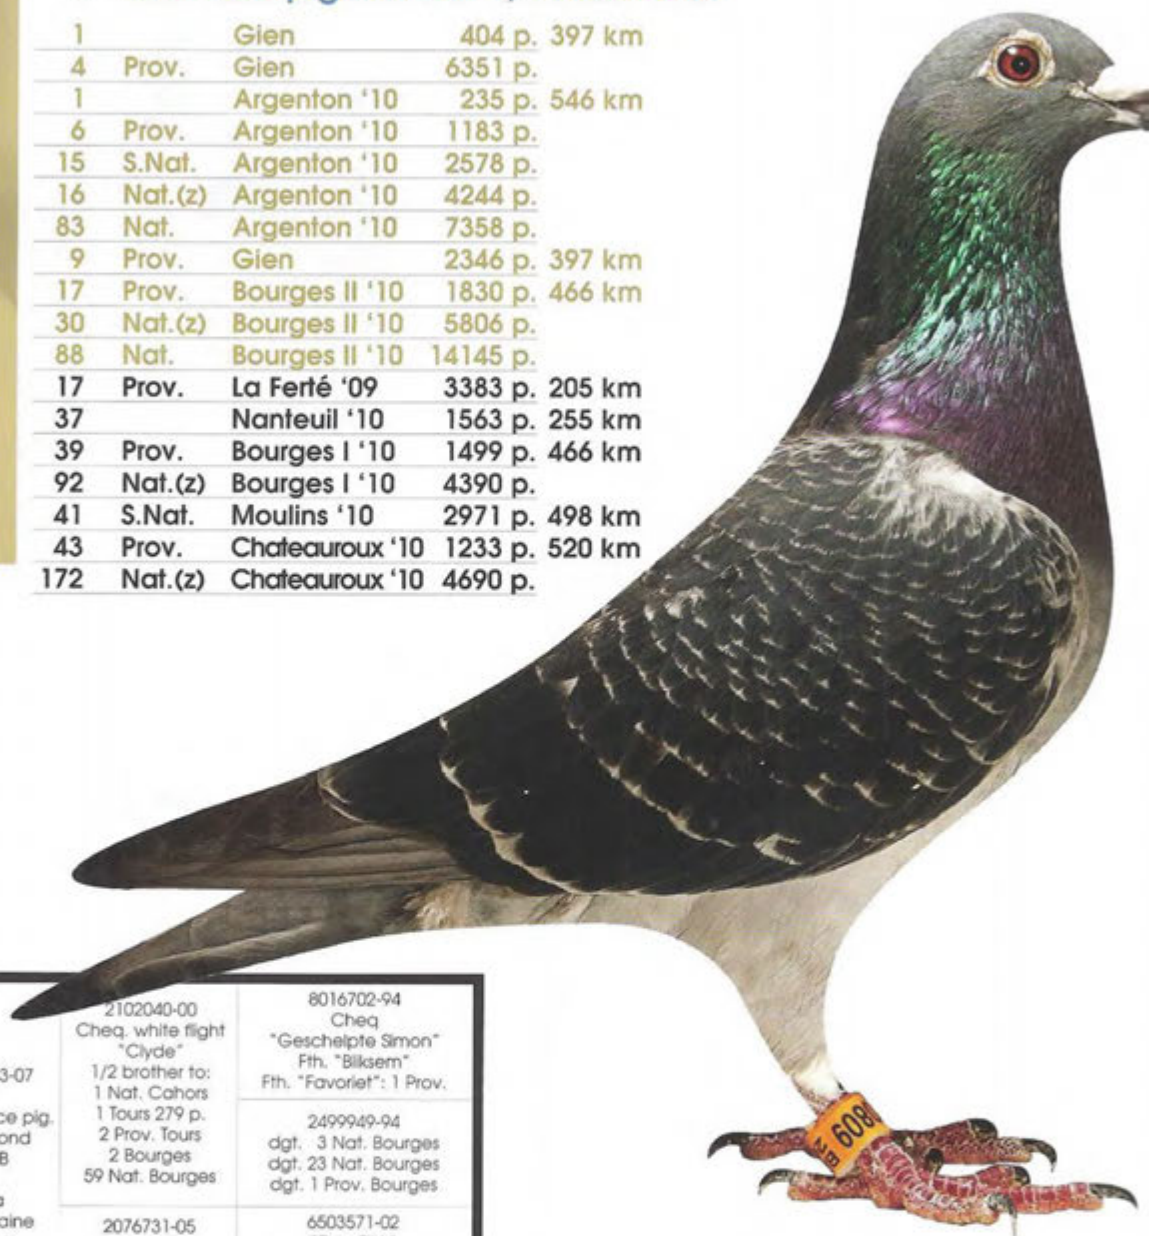

DE JOS

B 2100809-09

HERBOTS

- 1 Nat. Ace pigeon LCB Yearling 2010
- 1 Nat. Ace pigeon LCB 1/2 Fond 2010

1	Gien	404 p.	397 km
4	Prov. Gien	6351 p.	
1	Argenton '10	235 p.	546 km
6	Prov. Argenton '10	1183 p.	
15	S.Nat. Argenton '10	2578 p.	
16	Nat.(z) Argenton '10	4244 p.	
83	Nat. Argenton '10	7358 p.	
9	Prov. Gien	2346 p.	397 km
17	Prov. Bourges II '10	1830 p.	466 km
30	Nat.(z) Bourges II '10	5806 p.	
88	Nat. Bourges II '10	14145 p.	
17	Prov. La Ferté '09	3383 p.	205 km
37	Nanteuil '10	1563 p.	255 km
39	Prov. Bourges I '10	1499 p.	466 km
92	Nat.(z) Bourges I '10	4390 p.	
41	S.Nat. Moulins '10	2971 p.	498 km
43	Prov. Chateauroux '10	1233 p.	520 km
172	Nat.(z) Chateauroux '10	4690 p.