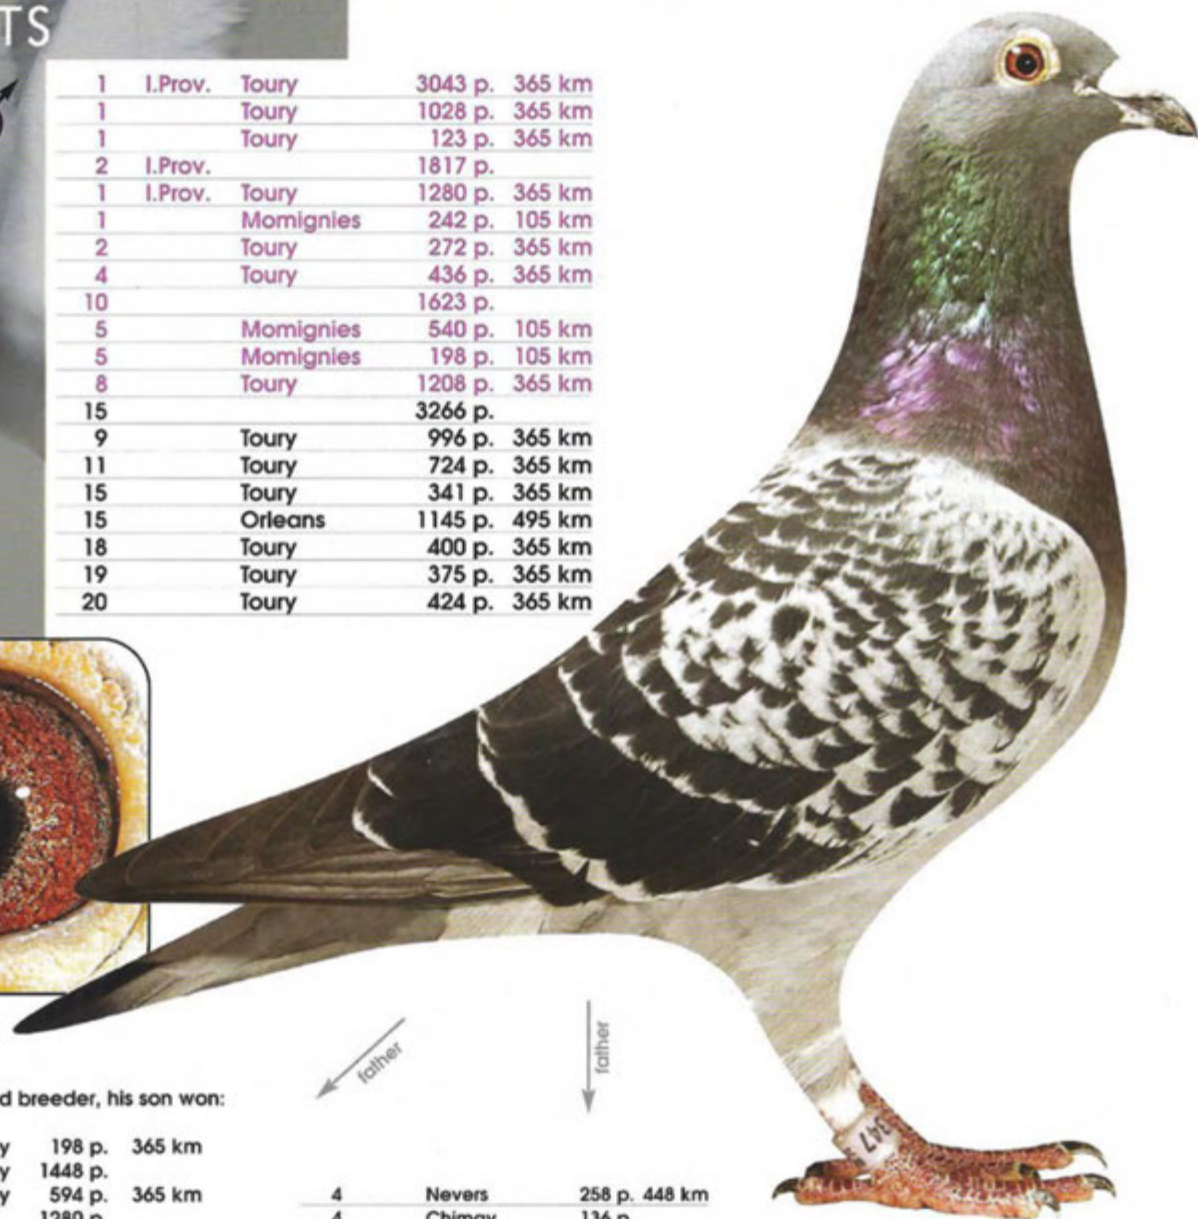

HERBOTS
Gebroeders

1 NAT. ACE PIGEON 1/2 FOND K.B.D.B. '99

HERBOTS
Gebroeders

1 NAT. ACE PIGEON 1/2 FOND K.B.D.B. '09
4 NAT. ACE PIGEON > 1/2 FOND K.B.D.B. '08

1 NAT. ACE PIG. K.B.D.B. > 1/2 FOND '05

PLATO

Plato is a Very good breeder, his son won:

1		Toury	198 p.	365 km
5		Toury	1448 p.	
1		Toury	594 p.	365 km
1	I.Prov.		1280 p.	
2		Toury	1147 p.	365 km
4	I.Prov.	Toury	1406 p.	365 km
4	I.Prov.	Toury	3266 p.	365 km
8	I.Prov.	Toury	2009 p.	365 km
14	I.Prov.	Toury	1489 p.	365 km