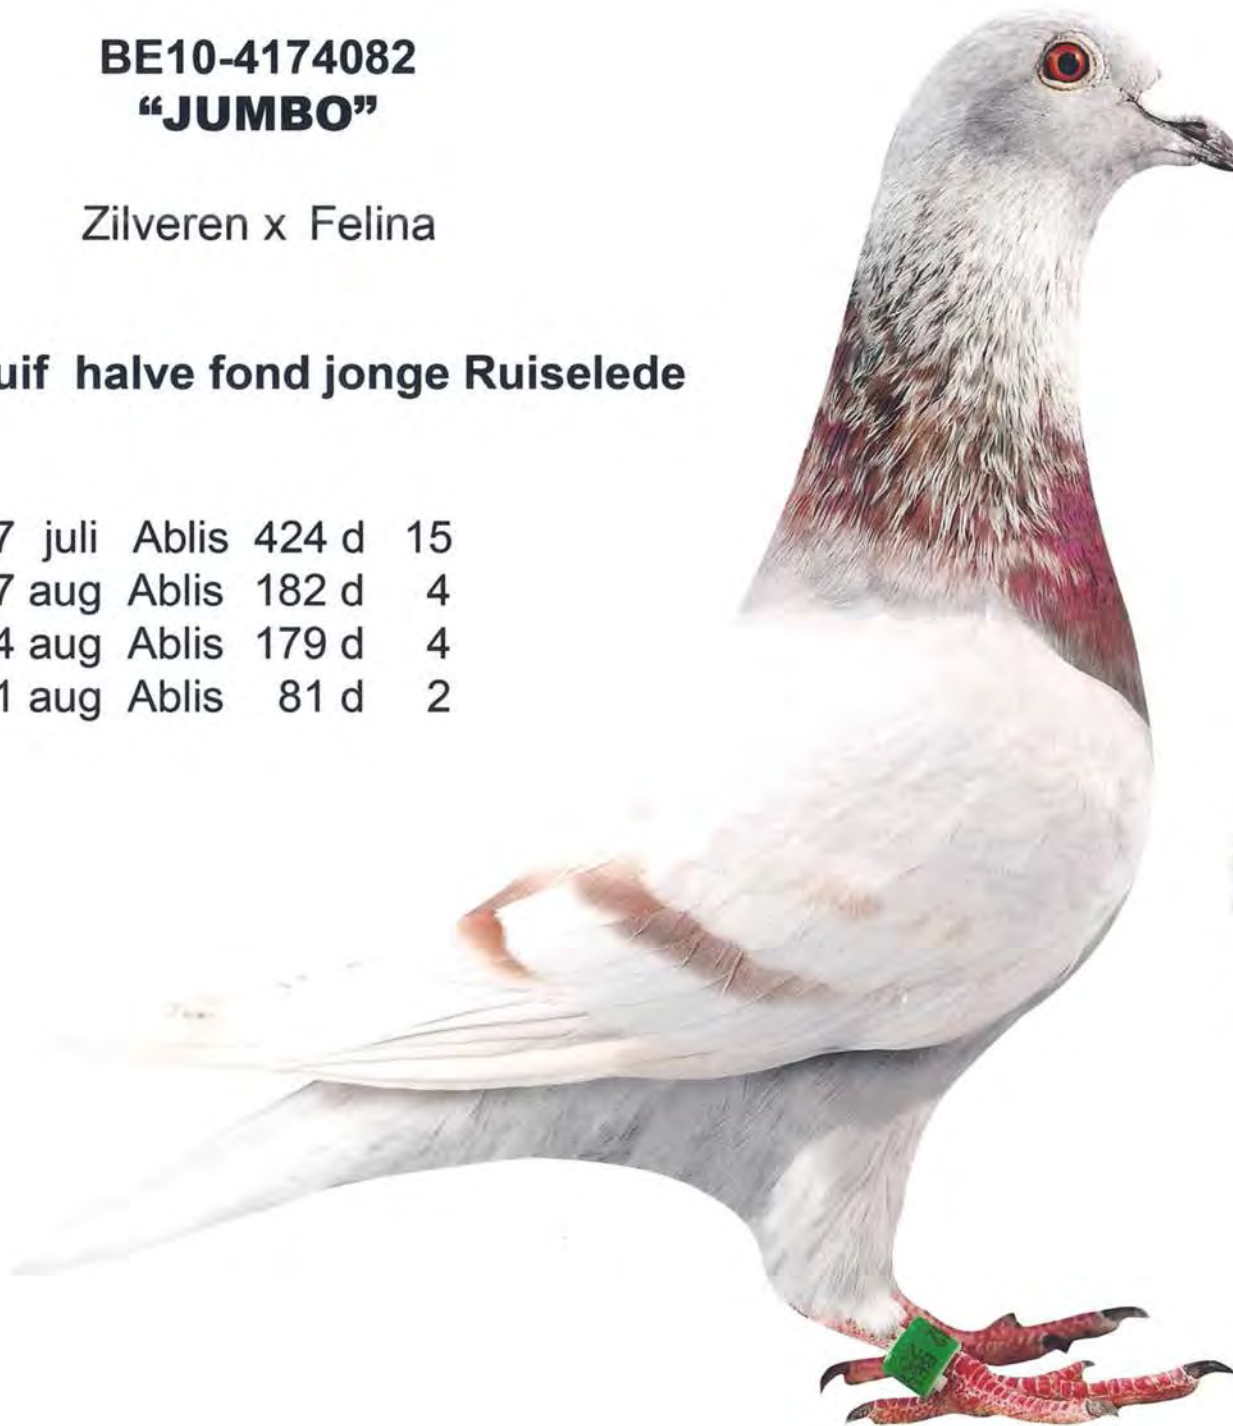

BE10-4174082
“JUMBO”

Zilveren x Felina

1° asduif halve fond jonge Ruiselede

17 juli	Ablis	424 d	15
7 aug	Ablis	182 d	4
14 aug	Ablis	179 d	4
21 aug	Ablis	81 d	2